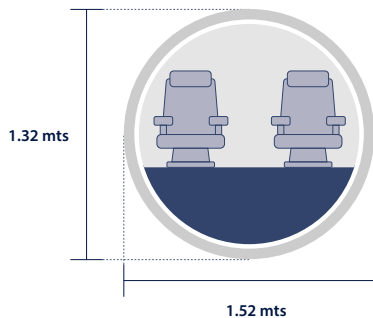

Configuración de la cabina

7 Pax

4 maletas de 32kg y 3 maletas de 10kg
(con máxima capacidad de pasajeros).

Catering, snacks, bebidas alcohólicas
y no alcohólicas, incluidas.

Contáctanos

Teléfonos

+58 (412) 676 7465 / +58 (212) 953 8455 / +1 (786) 610 5975