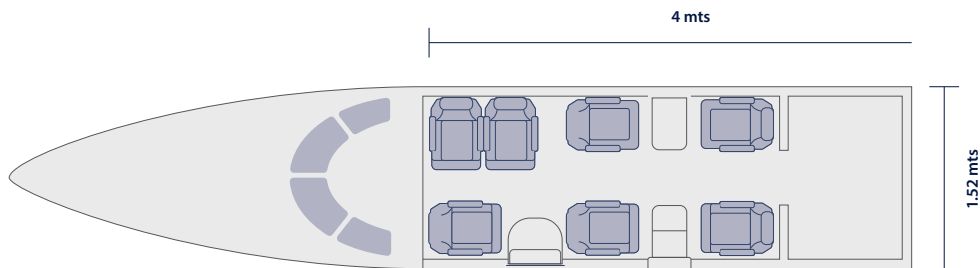

Configuración de la cabina

7 Pax

4 maletas de 32kg y 3 maletas de 10kg
(con máxima capacidad de pasajeros).

Catering, snacks, bebidas alcohólicas
y no alcohólicas, incluidas.

Contáctanos

Teléfonos

+58 (412) 676 7465 / +58 (212) 953 8455 / +1 (786) 610 5975