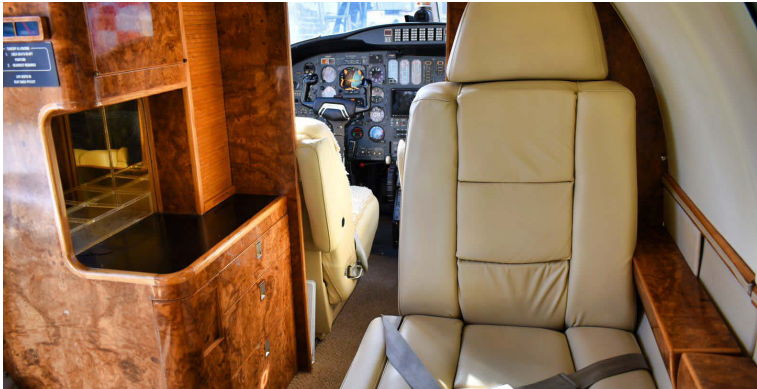

CITATION I C500

PRIVEX
AVIATION

Citation I C500

Jet ligero ejecutivo, con 950 millas náuticas/1760Km de autonomía.

Operador: COA RAV136 / Part 135.

Tripulación fija: (2) Piloto y Copiloto, ambos poseen licencia comerciales con más de 1,500hrs. de vuelo en este equipo.

Basado: MPMG Aeropuerto Internacional Marcos A Galabert.

Performance

Motores:	2 P&W JT15D-1 turbofans
Techo de servicio:	41.000 pies
Autonomía:	950 millas náuticas
Combustible:	150 galones por hora
Velocidad:	315 Kn / 570 Km/h.

Configuración de la cabina

6 Pax

4 maletas de 32kg y 3 maletas de 10kg
(con máxima capacidad de pasajeros).

Catering, snacks, bebidas alcohólicas
y no alcohólicas, incluidas.

Contáctanos

Teléfonos

+58 (412) 676 7465 / +58 (212) 953 8455 / +1 (786) 610 5975