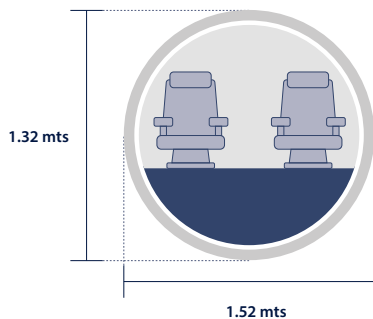

Basado: MPMG Aeropuerto Internacional Marcos A Galabert.

Performance

Motores:	2 P&W JT15D-1 turbofans
Techo de servicio:	41.000 pies
Autonomía:	950 millas náuticas
Combustible:	150 galones por hora
Velocidad:	315 Kn / 570 Km/h.

Configuración de la cabina

6 Pax

4 maletas de 32kg y 3 maletas de 10kg
(con máxima capacidad de pasajeros).

Catering, snacks, bebidas alcohólicas
y no alcohólicas, incluidas.

Contáctanos

Teléfonos

+58 (412) 676 7465 / +58 (212) 953 8455 / +1 (786) 610 5975