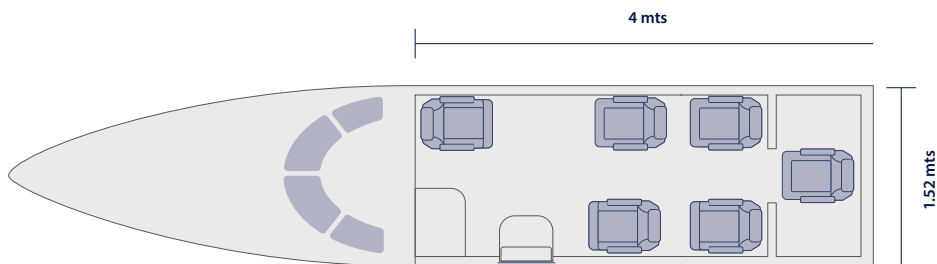

Configuración de la cabina

6 Pax

4 maletas de 32kg y 3 maletas de 10kg
(con máxima capacidad de pasajeros).

Catering, snacks, bebidas alcohólicas
y no alcohólicas, incluidas.

Contáctanos

Teléfonos

+58 (412) 676 7465 / +58 (212) 953 8455 / +1 (786) 610 5975