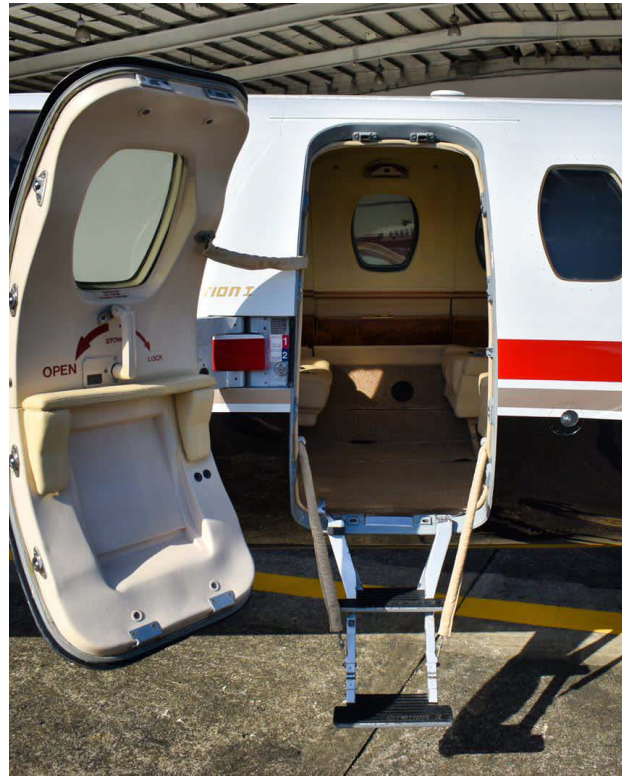

CITATION I C500

PRIVEX
AVIATION

Citation I C500

Jet ligero ejecutivo, con 950 millas náuticas/1760Km de autonomía.

Operador: COA RAV136 / Part 135.

Tripulación fija: (2) Piloto y Copiloto, ambos poseen licencia comerciales con más de 1,500hrs. de vuelo en este equipo.

Basado: MPMG Aeropuerto Internacional Marcos A Galabert.

Performance

Motores:	2 P&W JT15D-1 turbofans
Techo de servicio:	41.000 pies
Autonomía:	950 millas náuticas
Combustible:	150 galones por hora
Velocidad:	315 Kn / 570 Km/h.

Configuración de la cabina

6 Pax

4 maletas de 32kg y 3 maletas de 10kg
(con máxima capacidad de pasajeros).

Catering, snacks, bebidas alcohólicas
y no alcohólicas, incluidas.

Contáctanos

Teléfonos

+58 (412) 676 7465 / +58 (212) 953 8455 / +1 (786) 610 5975