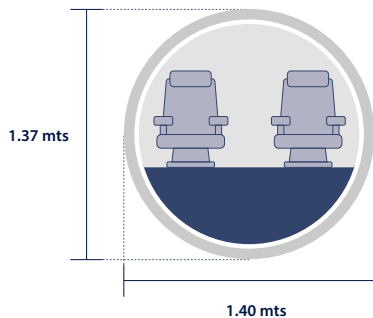

Configuración de la cabina

4 Pax

4 maletas carry on de 10 kg (con máxima capacidad de pasajeros).

Catering, snacks, bebidas alcohólicas y no alcohólicas, incluidas.

Contáctanos

Teléfonos

+58 (412) 676 7465 / +58 (212) 953 8455 / +1 (786) 610 5975