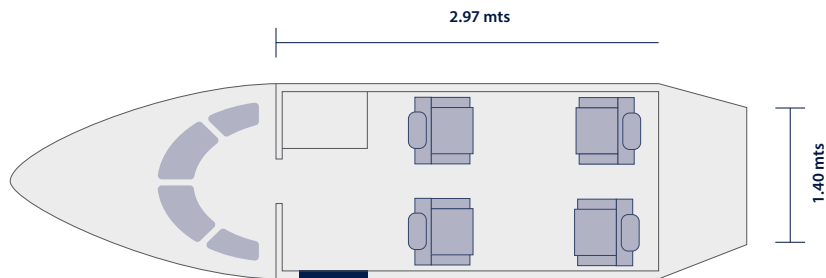

Configuración de la cabina

4 Pax

4 maletas carry on de 10 kg (con máxima capacidad de pasajeros).

Catering, snacks, bebidas alcohólicas y no alcohólicas, incluidas.

Contáctanos

Teléfonos

+58 (412) 676 7465 / +58 (212) 953 8455 / +1 (786) 610 5975