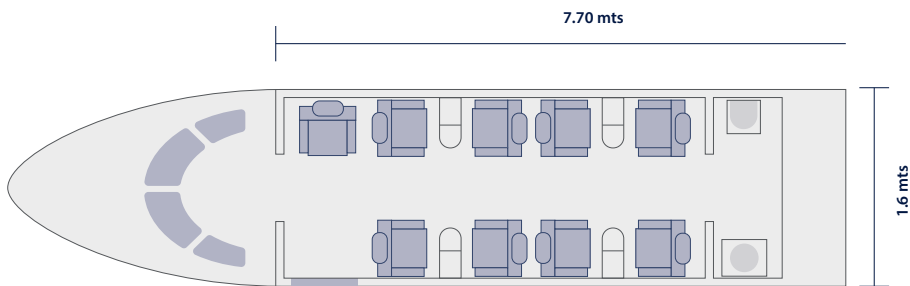

Riguroso mantenimiento en taller autorizado Cessna.

Performance

| | |
|--------------------|------------------------------------|
| Motores: | 2 Turbofans P&WC PW306D |
| Techo de servicio: | 47.000 pies |
| Autonomía: | 3.000 millas náuticas |
| Combustible: | 280 galones por hora |
| Velocidad: | 460 kn |

Configuración de la cabina

9 Pax

5 maletas de 32kg y 5 maletas de 10kg
(con máxima capacidad de pasajeros).

Catering, snacks, bebidas alcohólicas
y no alcohólicas, incluidas.

Contáctanos

Teléfonos

+58 (412) 676 7465 / +58 (212) 953 8455 / +1 (786) 610 5975