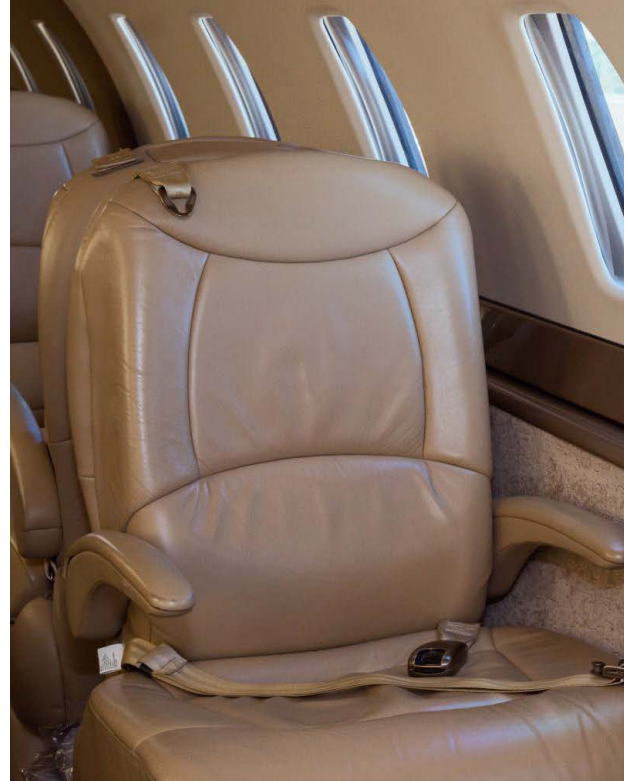

CITATION SOVEREIGN

PRIVEX
AVIATION

Citation Sovereign

Super Mid-Size Jet, con autonomía de 6 hrs de vuelo continuas aproximado.

Tripulación fija: (2) Piloto y Copiloto, ambos poseen licencia comerciales con más de 1,500 h de vuelo en este equipo.

Riguroso mantenimiento en taller autorizado Cessna.

Performance

| | |
|--------------------|------------------------------------|
| Motores: | 2 Turbofans P&WC PW306D |
| Techo de servicio: | 47.000 pies |
| Autonomía: | 3.000 millas náuticas |
| Combustible: | 280 galones por hora |
| Velocidad: | 460 kn |

Configuración de la cabina

9 Pax

5 maletas de 32kg y 5 maletas de 10kg
(con máxima capacidad de pasajeros).

Catering, snacks, bebidas alcohólicas
y no alcohólicas, incluidas.

Contáctanos

Teléfonos

+58 (412) 676 7465 / +58 (212) 953 8455 / +1 (786) 610 5975