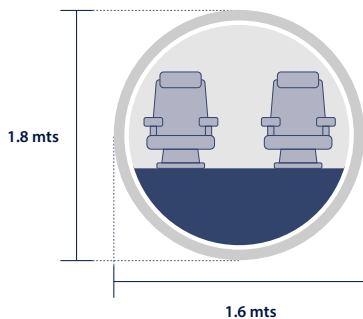

Riguroso mantenimiento en taller autorizado Cessna.

Performance

| | |
|--------------------|------------------------------------|
| Motores: | 2 Turbofans P&WC PW306D |
| Techo de servicio: | 47.000 pies |
| Autonomía: | 3.000 millas náuticas |
| Combustible: | 280 galones por hora |
| Velocidad: | 460 kn |

Configuración de la cabina

9 Pax

5 maletas de 32kg y 5 maletas de 10kg
(con máxima capacidad de pasajeros).

Catering, snacks, bebidas alcohólicas
y no alcohólicas, incluidas.

Contáctanos

Teléfonos

+58 (412) 676 7465 / +58 (212) 953 8455 / +1 (786) 610 5975