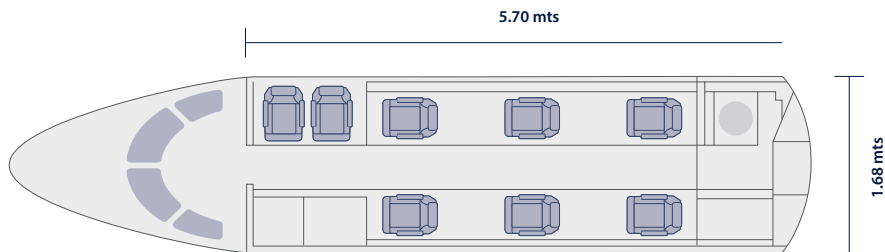

Configuración de la cabina

8 Pax

4 maletas de 25 Kg y 3 carry on de 10 kg
(con máxima capacidad de pasajeros).

Catering, snacks, bebidas alcohólicas
y no alcohólicas, incluidas.

Contáctanos

Teléfonos

+58 (412) 676 7465 / +58 (212) 953 8455 / +1 (786) 610 5975