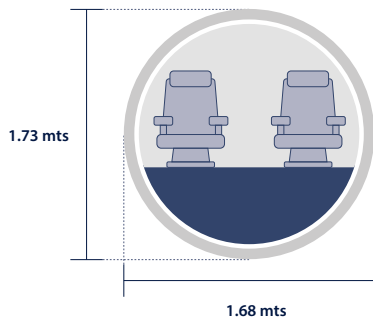

Configuración de la cabina

8 Pax

4 maletas de 25 Kg y 3 carry on de 10 kg
(con máxima capacidad de pasajeros).

Catering, snacks, bebidas alcohólicas
y no alcohólicas, incluidas.

Contáctanos

Teléfonos

+58 (412) 676 7465 / +58 (212) 953 8455 / +1 (786) 610 5975